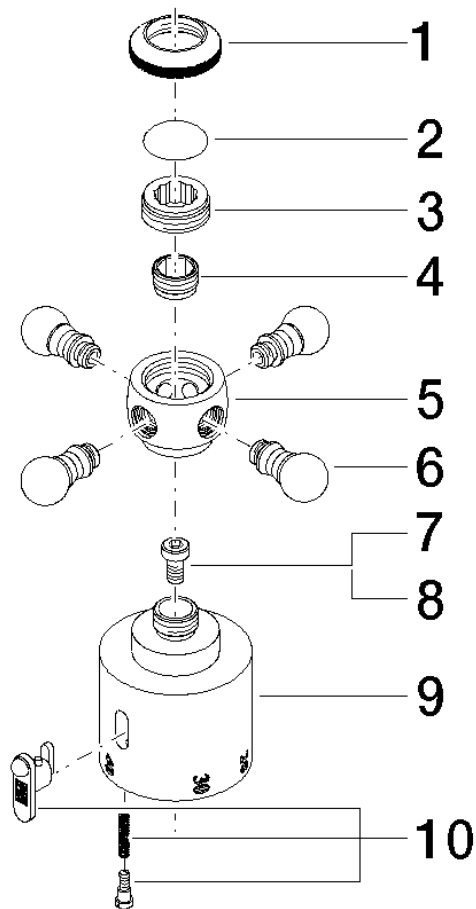

11 420 360

	Platin gebürstet	11 420 360-06
	Chrom	11 420 360-00
	Platin	11 420 360-08
	Messing (23kt Gold)	11 420 360-09
	Messing gebürstet (23kt Gold)	11 420 360-28
	Dark Platinum gebürstet	11 420 360-99

11 420 360

11 420 360

Ersatzteile für die
anderen
Oberflächenvarianten
finden Sie hier:
Chrom

Ersatzteilstückliste

Nr.	Artikelnummer	Benennung	Verbaumenge	Lieferzeit
1	09 20 36 005-06	Griff	1	10
2	09 26 01 016 90	Zubehoer	1	2
3	09 20 83 006 90	Griff	1	2
4	09 24 03 119 90	Nippel	1	2
6	09 20 36 004-06	Griff	4	10
7	90 30 30 027 00 90	Schraube	1	2
8	09 30 33 004 90	Schraube	1	2
10	90 21 33 020 00 90	Griff	1	2